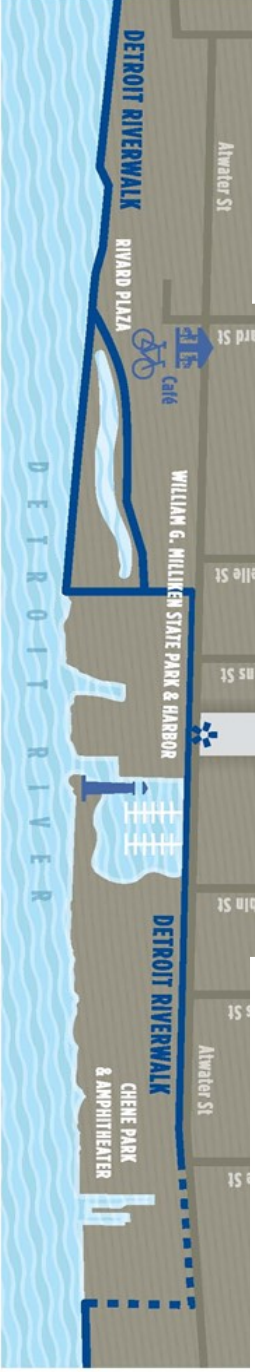

DEQUINDRE CUT GREENWAY

Existing Greenway
 Future Greenway Extension
 Entry Points
 Temporary RiverWalk
 Detroit RiverWalk

Matt—2009

Felsooth—2012

Mike Han—

Mike Han—2013

Shades—2013

Hygienic Dress League—2014

Matt—2012

- 1
- 2
- 3
- 4
- 9

- 5
- 6
- 10
- 11

- 7
- 8
- 12
- 13
- 14

- 15

Matt—2009

?—2009

Challenge Detroit—

Ellen Rut—2014

Kristin Adamczyk—2014

Hygienic Dress League—2014

Mitchell Schor—2014

Detroit RiverFront Conservancy Public Art Guide

1
Gateway to Freedom
Edward Dwight
2001

2
Da Race
Mitchell Schorr
2014

3
Sphere, 1998
Spiral Roll, 1995
Ray Katz

4
Boogaloo
Side Talkin Kay
Tyree Guyton
2000

5
Double Tornado
Jene Highstein
2004

6
Seinsfrage
John Suave
2011

7
Peter Stroh Memorial
2009