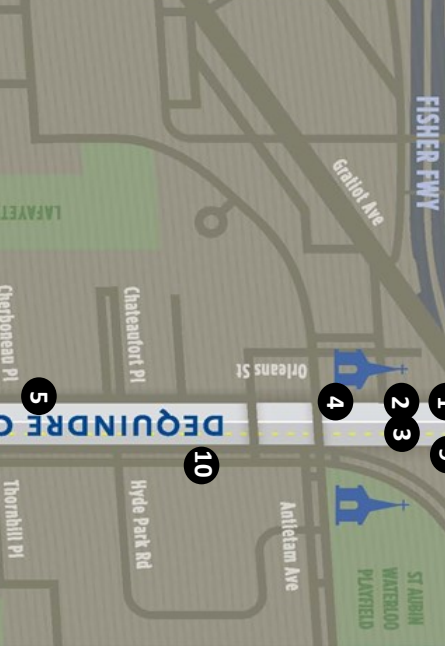

DEQUINDRE CUT GREENWAY

Existing Greenway
 Future Greenway Extension
 Entry Points
 Temporary RiverWalk
 Detroit RiverWalk

Matt—2009

Felsooth—2012

Mike Han—

Mike Han—2013

Shades—2013

Hygienic Dress League—2014

Matt—2012

- 1
- 2
- 3
- 4
- 9

- 5
- 6
- 10
- 11

- 7
- 8
- 12
- 13
- 14

- 15

Matt—2009

?—2009

Challenge Detroit—

Ellen Rut—2014

Kristin Adamczyk—2014

Hygienic Dress League—2014

Mitchell Schor—2014

Detroit RiverFront Conservancy Public Art Guide

1
Gateway to Freedom
Edward Dwight
2001

2
Da Race
Mitchell Schorr
2014

3
Sphere, 1998
Spiral Roll, 1995
Ray Katz