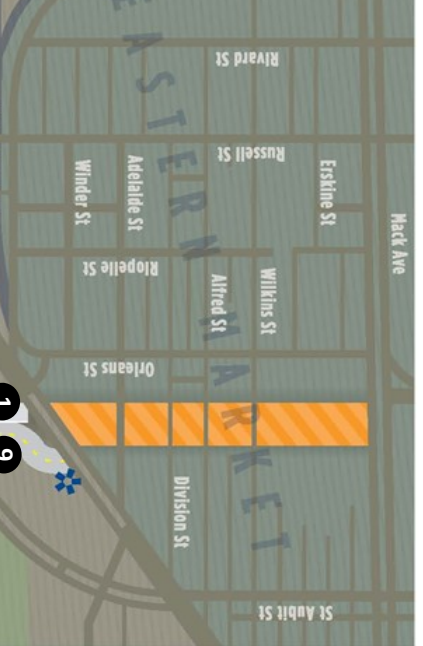

DEQUINDRE CUT GREENWAY

Existing Greenway
 Future Greenway Extension
 Entry Points
 Temporary RiverWalk
 Detroit RiverWalk

Matt—2009

Felsooth—2012

Mike Han—

Mike Han—2013

Shades—2013

Hygienic Dress League—2014

Matt—2012

- 1
- 2
- 3
- 4
- 9

- 5
- 6
- 10
- 11

- 7
- 8
- 12
- 13
- 14

- 15

Matt—2009

?—2009

Challenge Detroit—

Ellen Rut—2014

Kristin Adamczyk—2014

Hygienic Dress League—2014

Mitchell Schor—2014

Detroit RiverFront Conservancy Public Art Guide

1
Gateway to Freedom
Edward Dwight
2001

2
Da Race
Mitchell Schorr
2014

3
Sphere, 1998
Spiral Roll, 1995
Ray Katz

4
Boogaloo
Side Talkin Kay
Tyree Guyton
2000

5
Double Tornado
Jene Highstein
2004

6
Seinsfrage
John Suave
2011

7
Peter Stroh Memorial
2009